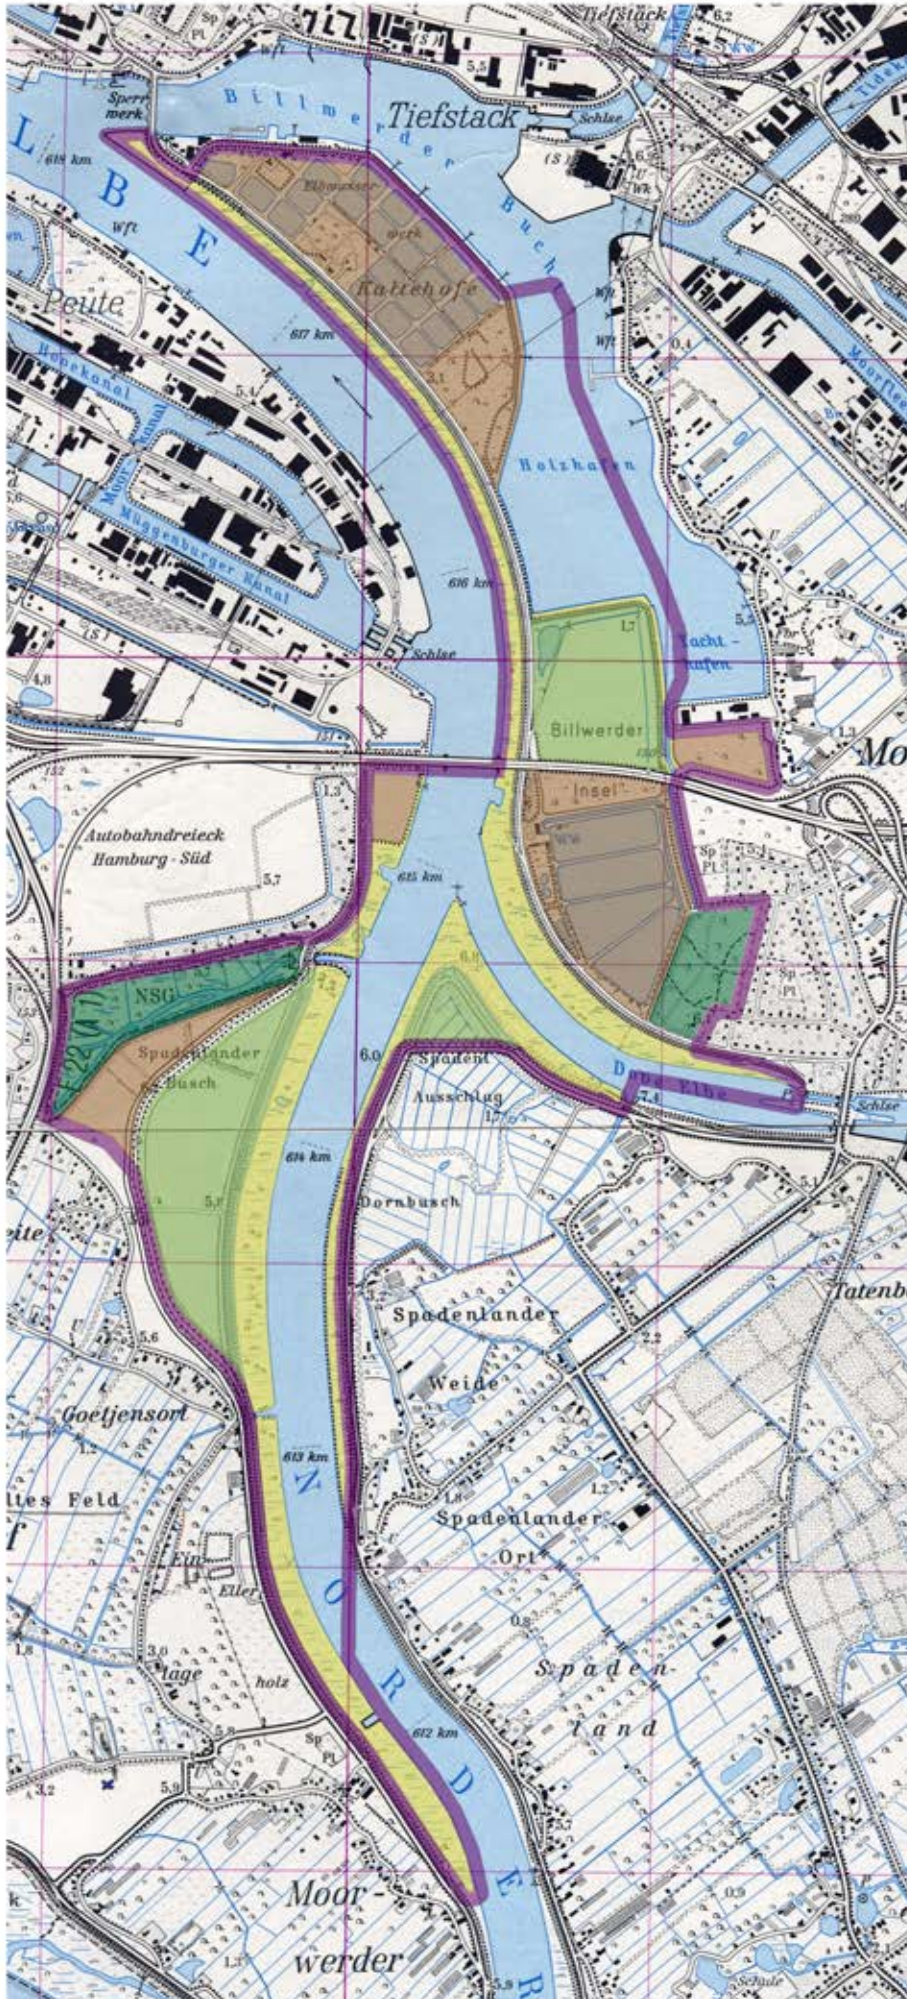

Naturraum Auenlandschaft Nordereibe

Legende

-  Grenze des Biotopverbundes
-  bestehende Schutzgebiete
-  Deichvorland
-  Rückdeichungsflächen
-  Brachflächen

Maßstab